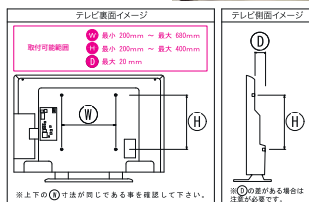

W122の場合は60幅パネルが2枚になります

W122の場合は60幅パネルが2枚になります

エコカラット 全面タイプ ...各サイズ・各仕様共、背面パネルが全てエコカラットになります。

EC 122-TV_EPA ¥206,200 左右サイドパネル	EC 122-TV_ECA ¥328,600 左右コレクションボード	EC 122-TV_EMA ¥246,200 左右マジックフィラー
EC 182-TV_EPA ¥269,000	EC 182-TV_ECA ¥391,400	EC 182-TV_EMA ¥309,000

*エコカラットタイプ・DIYタイプにされた場合、天板から背面への配線経路が無くなります。穴空け加工等は別途ご相談ください。

DIYタイプ ...各サイズ・各仕様共、背面パネルが全て合板パネルになります。(別種エコカラット・タイル・壁紙等の貼付施工は別途ご手配ください。)

EC 122-TV_EPD ¥150,500 左右サイドパネル	EC 122-TV_ECD ¥272,700 左右コレクションボード	EC 122-TV_EMD ¥190,500 左右マジックフィラー
EC 182-TV_EPD ¥185,400	EC 182-TV_ECD ¥307,600	EC 182-TV_EMD ¥225,400

*セットパターンの組み合わせを変更したい場合(片側をサイドパネル+反対側をコレクションボードにする等)は、別途お問い合わせください。