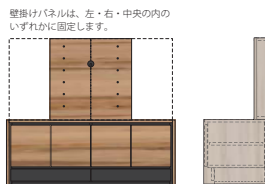

ローボード 標準タイプ
置く場所を選ばない、究極のシンプルデザイン。特許出願済のリモコンOKの木目扉が機能とデザインの共存を引き立てます。

EC 122-TV ¥61,800

EC 182-TV ¥78,600

ローボード 壁掛けタイプ
ローボードでありながら、専用金具（別途要）を使用することでテレビを憧れの壁掛け設置。スッキリ感に満足度アップ！

EC 122-TV_LP ¥73,800

W1252 D470 H1084 mm

EC 182-TV_LP ¥90,600